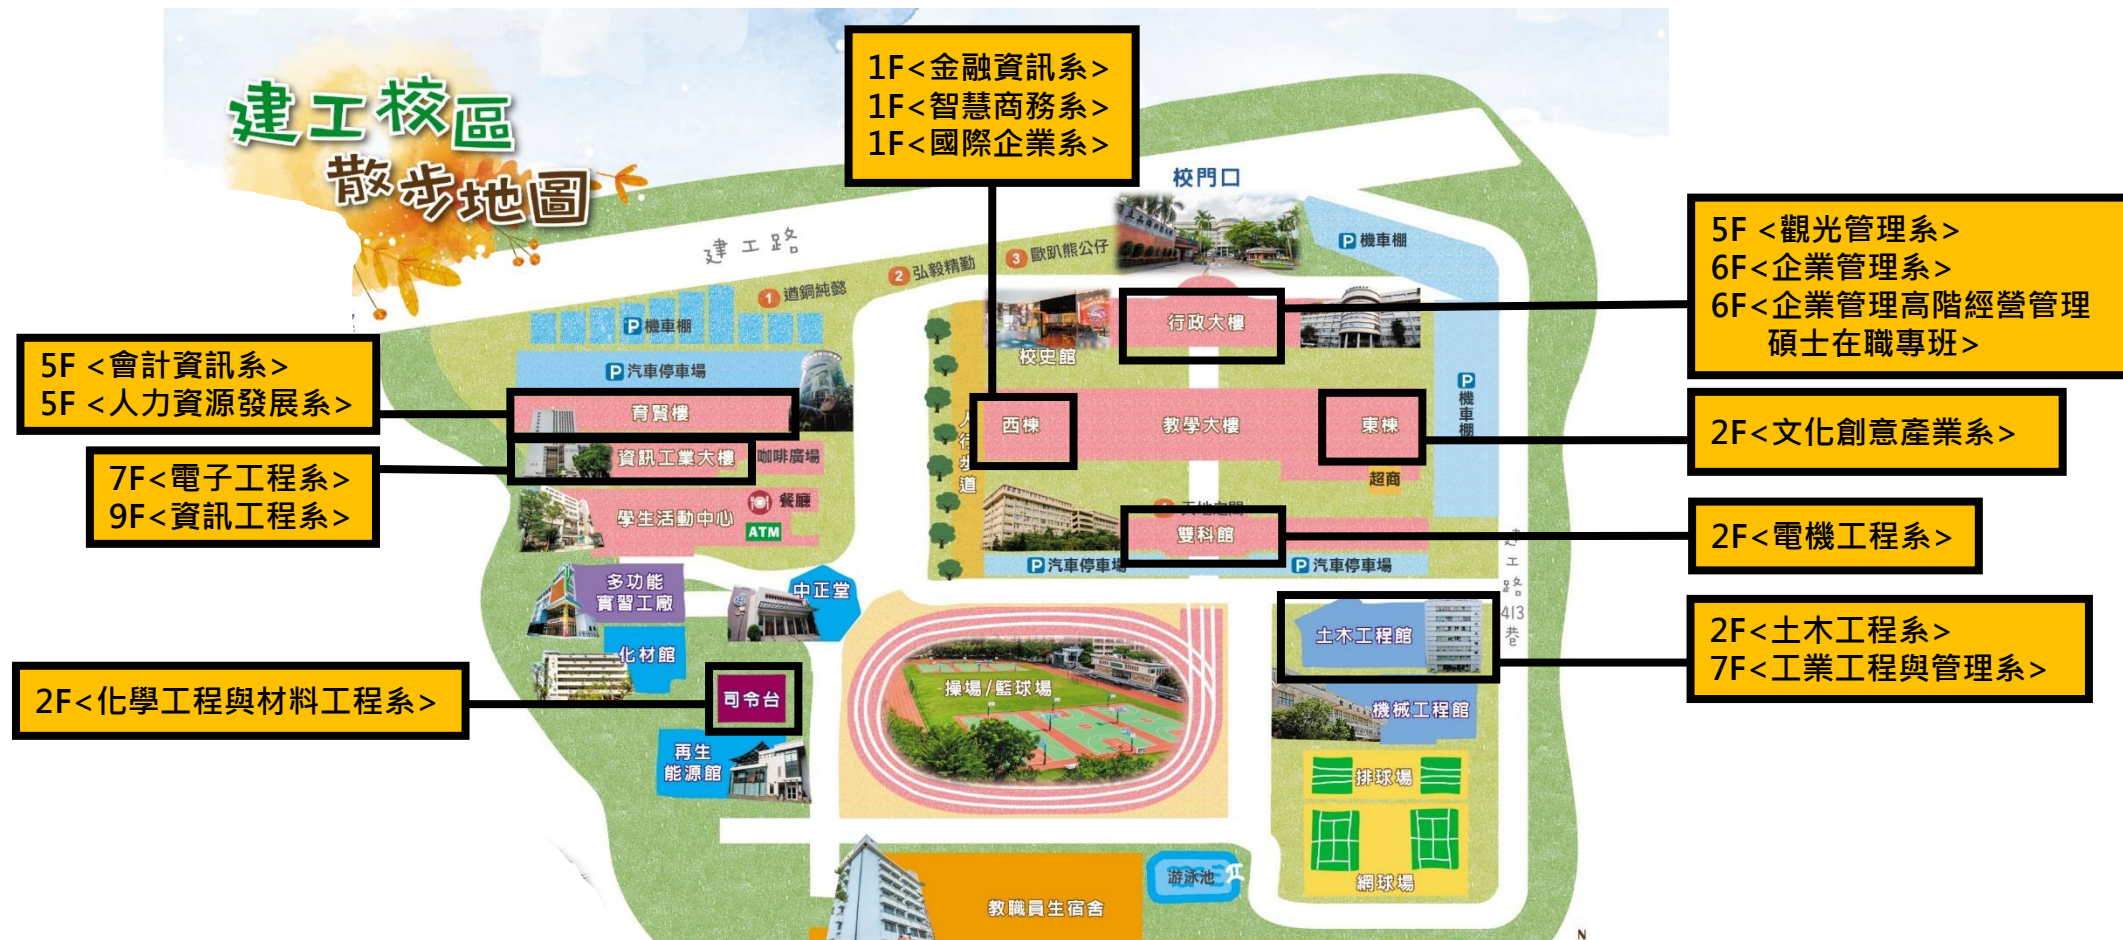

國立高雄科技大學112學年度碩士在職專班面試「報到地點」平面圖 (建工校區)

學院	系所	面試報到地點
工學院	化學工程與材料工程系碩士在職專班	司令台 2樓會議室
	土木工程與防災科技碩士在職專班	土木二館 2樓 206 圖書室
	工業工程與管理系碩士在職專班	土木一館 7樓 704 教室
電機與資訊學院	電機工程系碩士在職專班	雙科館 2樓中庭電機系報到處
	電子工程系碩士在職專班(建工)	資訊大樓 7樓 701 室
	資訊工程系碩士在職專班	資訊大樓 9樓 901 教室
創新設計學院	文化創意產業系碩士在職專班	東棟 2樓東 206 系辦公室

學院	系所	面試報到地點
商業智慧學院	會計資訊系碩士在職專班	育賢樓 5樓育 500 教室
	金融資訊系碩士在職專班	西棟 1樓西 102 教室
	觀光管理系觀光與餐旅管理碩士在職專班	行政大樓 5樓多功能教室行 509
	智慧商務系碩士在職專班	西棟 1樓西 101 教室
管理學院	企業管理系高階經營管理碩士在職專班	行政大樓 6樓交誼廳
	企業管理系碩士在職專班	行政大樓 6樓交誼廳
	國際企業系碩士在職專班	西棟 1樓西 104 教室
	人力資源發展系碩士在職專班	育賢樓 5樓育 501 教室前(走廊)

國立高雄科技大學112學年度碩士在職專班面試「報到地點」平面圖 (楠梓校區)

楠梓校區 散步地圖

2F<航運管理系>
5F<供應鏈管理系>

2F<水產食品科學系>
2F<漁業科技與管理系>

3F<電訊工程系>

3F<半導體工程系>

學院	系所	面試報到地點
水圈學院	漁業科技與管理系碩士在職專班	厚生樓 2樓 A11202 漁管系辦公室
	水產食品科學系碩士在職專班	厚生樓 2樓 A11212-5 會議室
海洋商務學院	航運管理系碩士在職專班	震宇樓 2樓航運管理系辦公室
	供應鏈管理系碩士在職專班	震宇樓 5樓供應鏈管理系辦公室

國立高雄科技大學112學年度碩士在職專班面試「報到地點」平面圖 (第一校區)

學院	系所	面試報到地點
管理學院	高階主管經營管理碩士在職專班	管理學院 2樓 C228-4(EMBA 研討室)
	資訊管理系碩士在職專班	管理學院 3樓 C341 資訊管理系辦公室
	科技法律研究所	管理學院 2樓 C219 科法所辦公室
	行銷與流通管理系碩士在職專班	管理學院 3樓 C359 行銷系辦公室
	風險管理與保險系碩士在職專班	財金學院 3樓 E321 風管系辦公室
	財務管理系碩士在職專班	管理學院 4樓 C446 教室